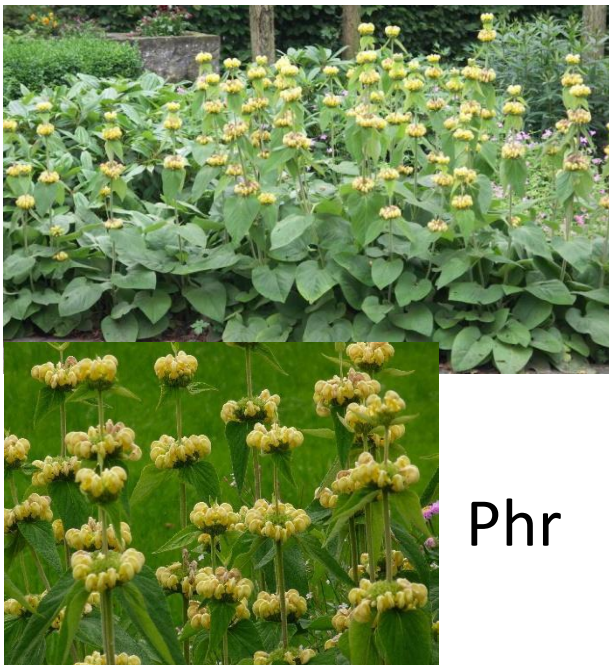

## Vaste planten

NerWL

**Latijnse naam**

*Nepeta racemosa* 'Walker's Low'

**Nederlandse naam**

Kattenkruid

**Maximale hoogte**

30-50 cm

**Wintergroen**

Nee

**Bloekleur**

Lichtblauw

**Bloeiperiode**

Juni – Juli

**Standplaats**

Zon

**Bodemtype**

Droge bodem; normale bodem; stenige bodem

Phr

**Latijnse naam**

*Phlomis russeliana*

**Nederlandse naam**

Brandkruid

**Maximale hoogte**

80-100 cm

**Wintergroen**

Nee

**Bloekleur**

Geel

**Bloeiperiode**

Mei – september

**Standplaats**